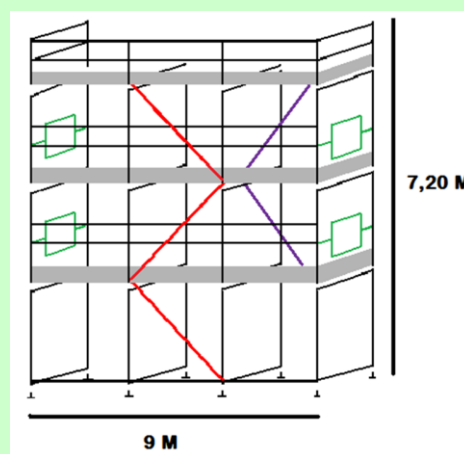

# ECHAFAUDAGE A CADRES UNITOP65 MJ GERUST

## ECHAFAUDAGE UNITOP65

suivant certificat Z-8.1-872 et Z-8.1-922

DLBT BERLIN

Fabriqué en Allemagne

**LOT 7022 66 M<sup>2</sup>**

**cadres alu planchers alu**

Réf	Dénomination	Qu	P.U.	P. tot. htva
000320	Socle à verin 0.60M	8	22,00	176,00
001044	Traverse de base	4	19,00	76,00
001035	Cadre 2M en alu	12	139,00	1.668,00
000079	Diagonale 3M60	3	40,70	122,10
001046	Cadre supérieur d'extrémité	2	70,60	141,20
001050	Montant garde-corps avec traverse	2	42,10	84,20
011944	Longeron garde-corps 3M	21	23,00	483,00
001120	Plancher alu 3M	14	158,60	2.220,40
003707	Plancher à trappe <b>tout alu</b> 3M	2	420,00	840,00
001036	Garde corps extrémité double	4	31,30	125,20
001104	Plinthes bois 3M	9	29,30	263,70
001109	Plinthes bois 0,65M	6	19,10	114,60
011133	Barres d'amarrage 0.60M	3	16,40	49,20
000329	Colliers articulés à boulon	3	9,30	27,90
000360	Pitons d'ancrage 160 mm	3	1,90	5,70
	<b>TOTAL</b>			<b>6.397,20</b>