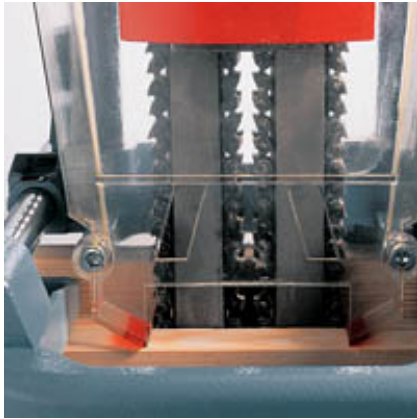

Mortaiseuse à encastrer les serrures SKS 130 avec garniture de chaîne de 16 mm

Référence.: 915501

Code EAN: 4032689131986

▶ en coffret de transport

Caractéristiques

Profondeur de mortaise	145 (130) mm
Largeur de mortaise	14, 16, 18 mm
Longueur de mortaise	78 mm
Elévation/Course utile	175 mm
Vitesse nominale à vide	5770 tr/min
Puissance absorbée	1600 W
Poids	10 kg
Moteur universel	230 V / 50 Hz

Les guides de chaîne ne demandent aucun entretien et n'ont pas besoin d'être lubrifiés.

Il est possible de réaliser des entailles de 78 mm de long et 16 mm de large en une seule passe. Même des entailles plus larges ou plus longues peuvent être travaillées au millimètre près - juste en déplaçant la SKS 130.

Une révolution pour les artisans: il est désormais possible de mortaiser une serrure sur une porte montée de façon rapide et précise.

Deux chaînes de mortaisage spéciales en sens inverse garantissent un travail sans éclats et une évacuation optimale des copeaux.

Grâce à son moteur 1600 W, la SKS 130 est capable d'encaster des serrures de n'importe quelle taille - sans aucun éclat!

La SKS 130 est tendue contre la porte sur une grande surface. Le dispositif de serrage possède un revêtement en carton bakérisé/caoutchouc pour éviter d'abîmer la porte. Que vous travailliez sur le terrain ou en atelier.