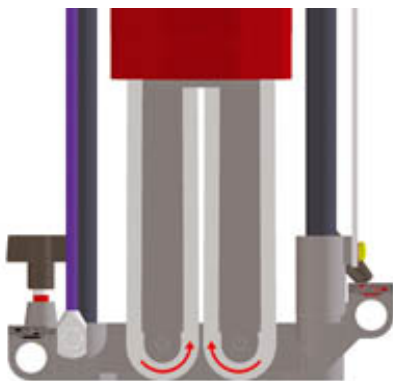

Mortaiseuse à encastrer les serrures SKS 130 avec garniture de chaîne de 16 mm

Référence.: 915501

Code EAN: 4032689131986

▶ en coffret de transport

Caractéristiques

Profondeur de mortaise	145 (130) mm
Largeur de mortaise	14, 16, 18 mm
Longueur de mortaise	78 mm
Elévation/Course utile	175 mm
Vitesse nominale à vide	5770 tr/min
Puissance absorbée	1600 W
Poids	10 kg
Moteur universel	230 V / 50 Hz

Accessoires standards

2 Règles de guidage complètes, Réf. 091 000

2 Pignons de chaîne, Réf. 091 002

1 Clé à six pans 5 mm, Réf. 093278

1 Mallette de transport

1 Câble d'alimentation 4 m; Réf. 087323

Exemples

Les guides de chaîne ne demandent aucun entretien et n'ont pas besoin d'être lubrifiés.

Il est possible de réaliser des entailles de 78 mm de long et 16 mm de large en une seule passe. Même des entailles plus larges ou plus longues peuvent être travaillées au millimètre près - juste en déplaçant la SKS 130.

Une révolution pour les artisans: il est désormais possible de mortaiser une serrure sur une porte montée de façon rapide et précise.

Deux chaînes de mortaisage spéciales en sens inverse garantissent un travail sans éclats et une évacuation optimale des copeaux.