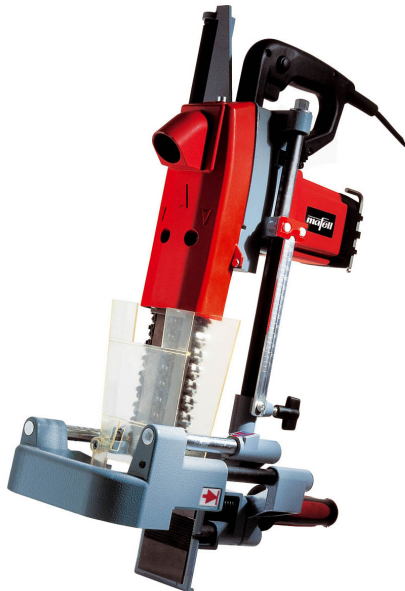

Mortaiseuse à encastrer les serrures SKS 130 avec garniture de chaîne de 16 mm

Référence.: 915501

Code EAN: 4032689131986

▶ en coffret de transport

Caractéristiques

Profondeur de mortaise	145 (130) mm
Largeur de mortaise	14, 16, 18 mm
Longueur de mortaise	78 mm
Elévation/Course utile	175 mm
Vitesse nominale à vide	5770 tr/min
Puissance absorbée	1600 W
Poids	10 kg
Moteur universel	230 V / 50 Hz

Les guides de chaîne ne demandent aucun entretien et n'ont pas besoin d'être lubrifiés.

Il est possible de réaliser des entailles de 78 mm de long et 16 mm de large en une seule passe. Même des entailles plus larges ou plus longues peuvent être travaillées au millimètre près - juste en déplaçant la SKS 130.

Une révolution pour les artisans: il est désormais possible de mortaiser une serrure sur une porte montée de façon rapide et précise.

Deux chaînes de mortaisage spéciales en sens inverse garantissent un travail sans éclats et une évacuation optimale des copeaux.

Grâce à son moteur 1600 W, la SKS 130 est capable d'encaster des serrures de n'importe quelle taille - sans aucun éclat!

La SKS 130 est tendue contre la porte sur une grande surface. Le dispositif de serrage possède un revêtement en carton bakérisé/caoutchouc pour éviter d'abîmer la porte. Que vous travailliez sur le terrain ou en atelier.